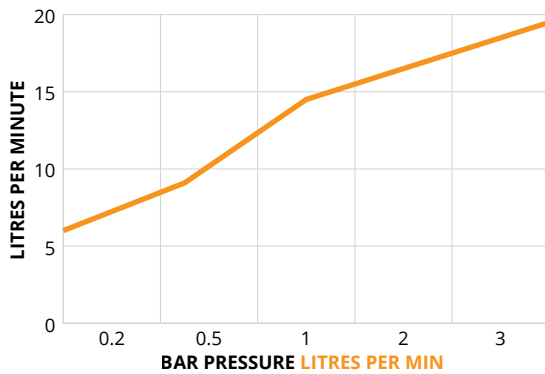

#### FLOW RATES OPEN OUTLET

Bar	Litres per min
0.2	6.00
0.5	9.10
1	14.50
2	17.00
3	19.50