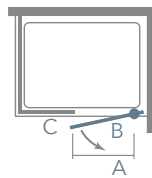

A: Door Opening
B: Door Swing
C: Inline Panel