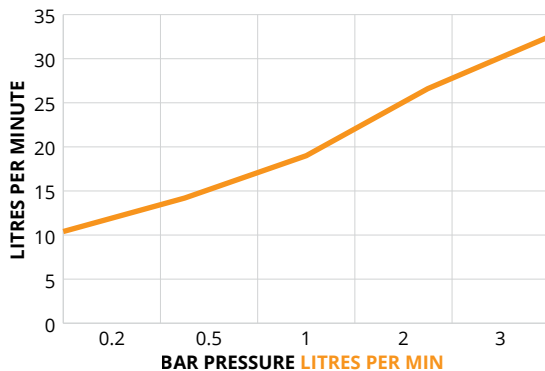

#### FLOW RATES OPEN OUTLET

Bar	Litres per min
0.2	10.40
0.5	14.20
1	19.00
2	26.60
3	32.50