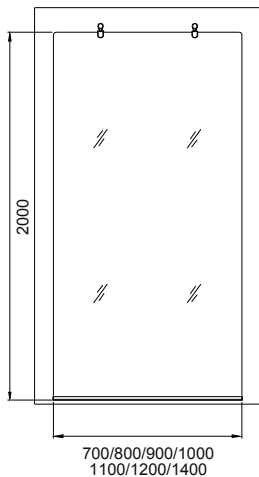

ASPECT CHROME	SIZE	ADJUSTMENT MIN-MAX	WEIGHT
AWRP0700CP	700	670 - 690	26.8kg
AWRP0800CP	800	770 - 790	30.9kg
AWRP0900CP	900	870 - 890	34.9kg
AWRP1000CP	1000	970 - 990	38.9kg
AWRP1100CP	1100	1070 - 1090	42.9kg
AWRP1200CP	1200	1170 - 1190	46.9kg
AWRP1400CP	1400	1370 - 1390	54.9kg