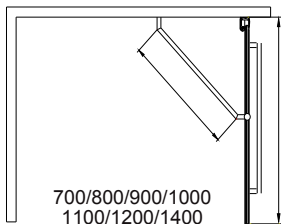

ASPECT CHROME	SIZE	ADJUSTMENT MIN-MAX	WEIGHT
AWRP0700CP	700	670 - 690	26.8kg
AWRP0800CP	800	770 - 790	30.9kg
AWRP0900CP	900	870 - 890	34.9kg
AWRP1000CP	1000	970 - 990	38.9kg
AWRP1100CP	1100	1070 - 1090	42.9kg
AWRP1200CP	1200	1170 - 1190	46.9kg
AWRP1400CP	1400	1370 - 1390	54.9kg