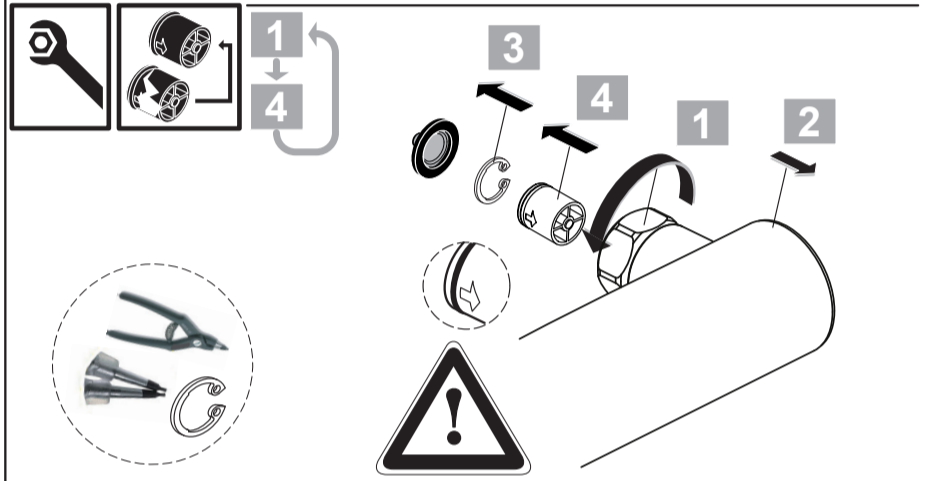

Pos.	Part No.
1	A 861 370 AA
2	A 861 371 NU
3	A 861 375 NU
4	A 861 376 NU
5	A 861 374 NU
6	A 861 372 NU
7	B 960 242 AA
8	B 961 042 AA
9	A 861 385 NU
10	A 3330 AA
11	B 9403 AA
12	A 861 377 AA
	A 861 330 AA
	1100 mm
	1000 mm
13	B 960 976 AA

www.idealstandardinternational.com

	P bar			
	T °C			
			Q (3 bar)	
			l/min	
			8	12

Q=0%

Q=50%

Q=100%