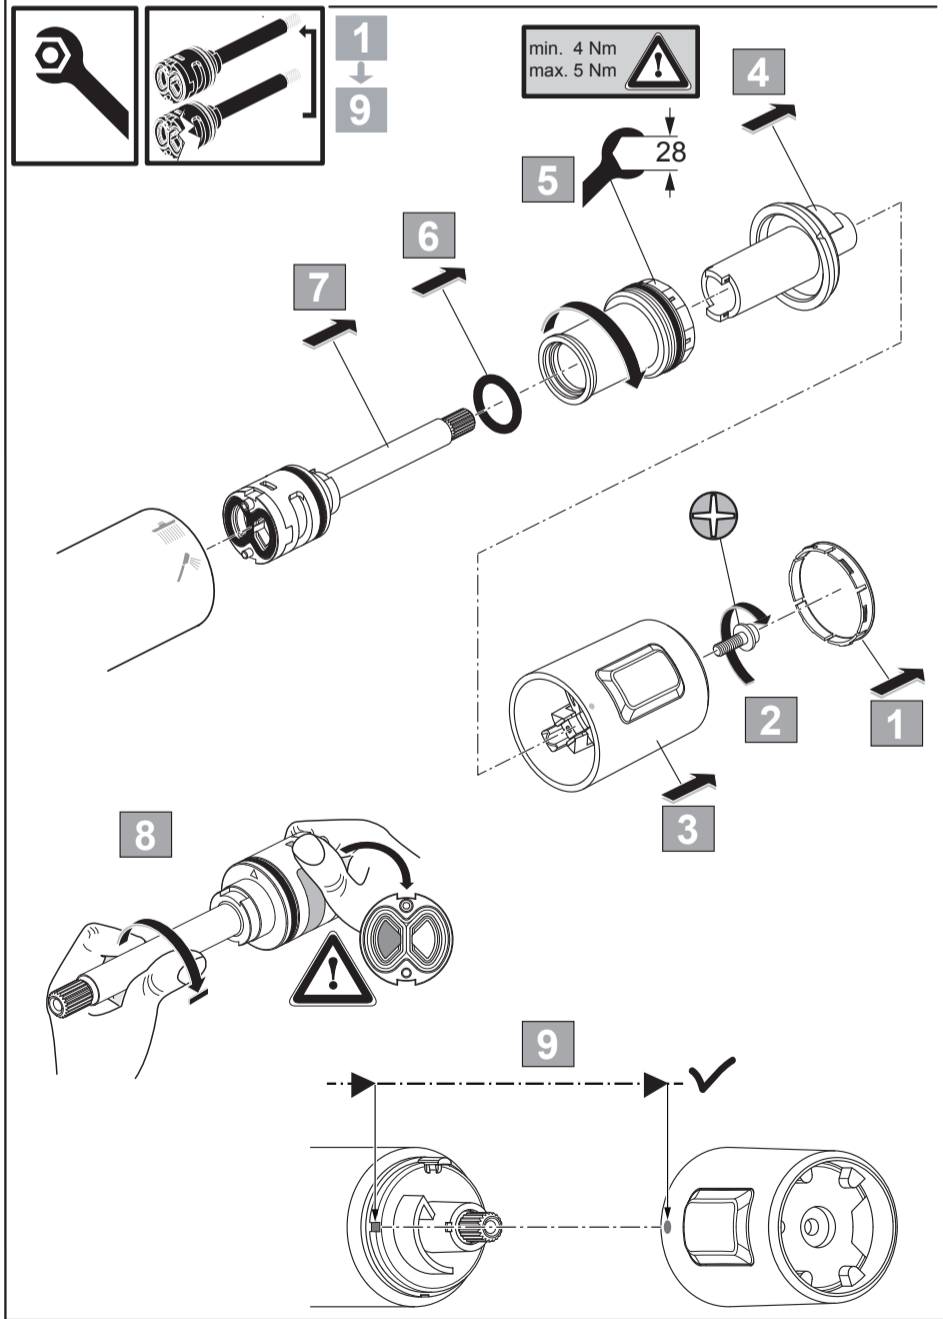

Pos.	Part No.
1	A 861 370 AA
2	A 861 371 NU
3	A 861 375 NU
4	A 861 376 NU
5	A 861 374 NU
6	A 861 372 NU
7	B 960 242 AA
8	B 961 042 AA
9	A 861 385 NU
10	A 3330 AA
11	B 9403 AA
12	A 861 377 AA
	A 861 330 AA
	1100 mm
	1000 mm
13	B 960 976 AA

14	A 861 331 AA
15	A 861 378 AA
16	A 861 379 AA
	150 mm
	300 mm
17	A 861 383 AA

Ideal Standard

CERATHERM T25
A 7209 ..

0220 / A 868 551
 Made in Germany

Ideal Standard International NV
 Corporate Village - Gent Building
 Da Vincilaan 2
 1935 Zaventem
 Belgium

www.idealstandardinternational.com

	P bar			
	T °C			
			Q (3 bar)	
			l/min	
			8	12

Q=0%

Q=50%

Q=100%