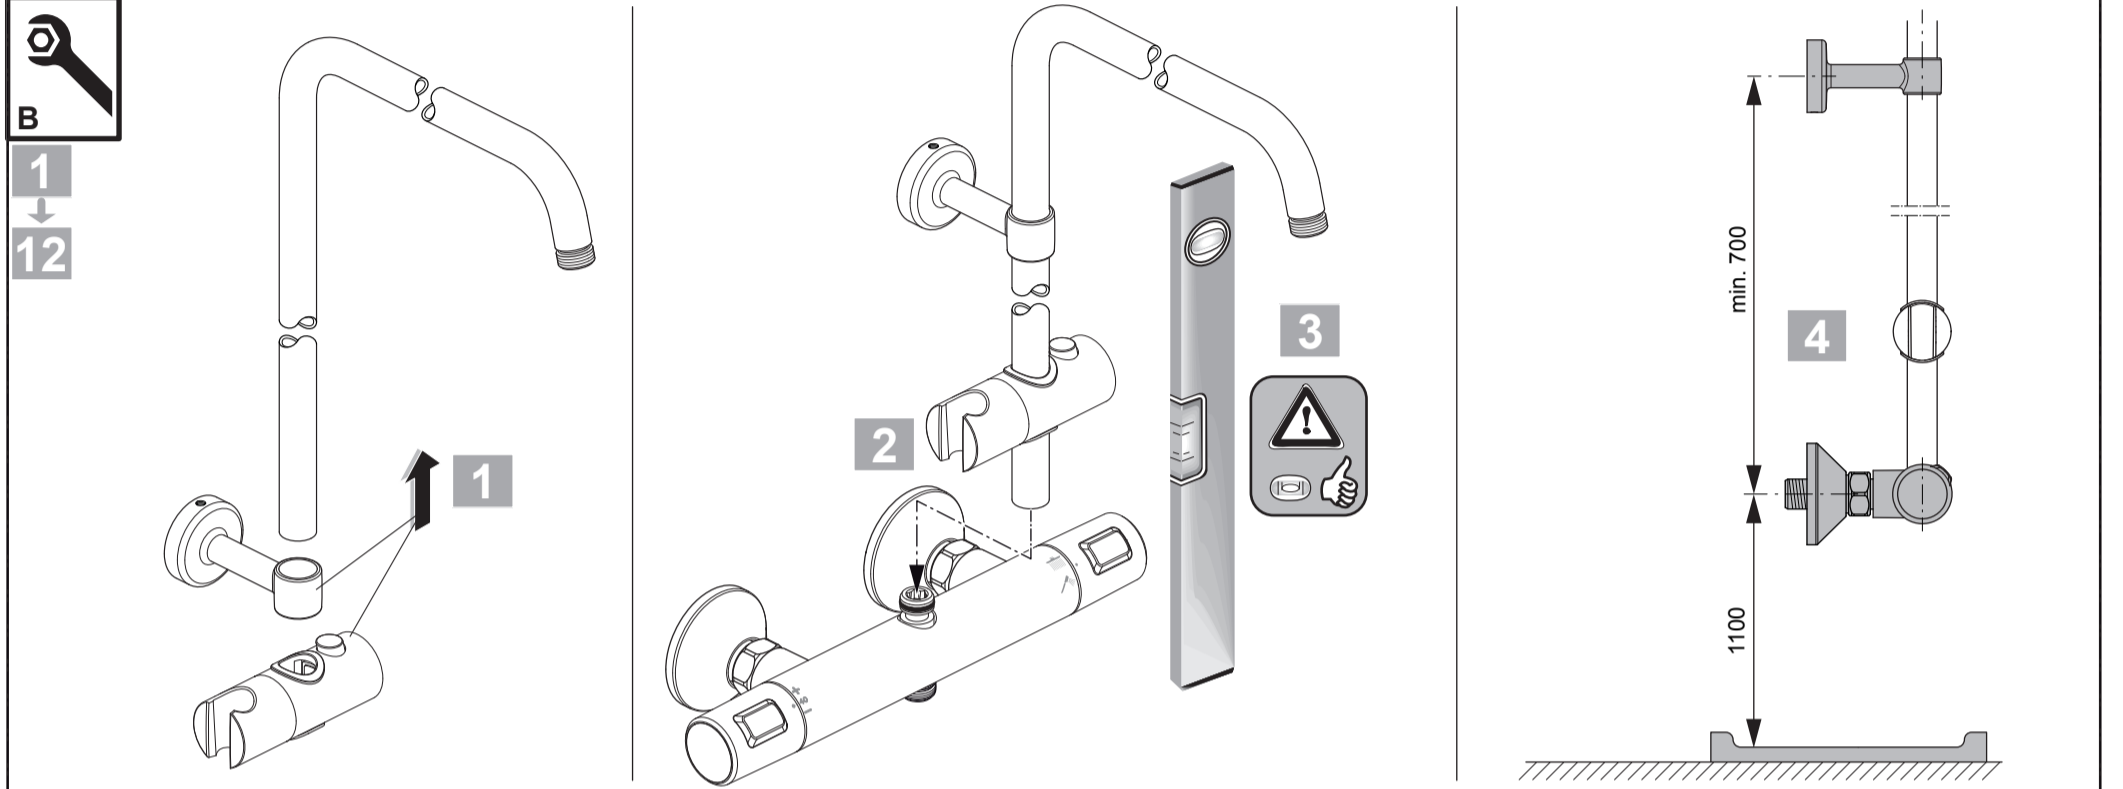

P bar			
	T °C			
			Q (3 bar)	
			l/min	
			8	12

Q=0%

Q=50%

Q=100%