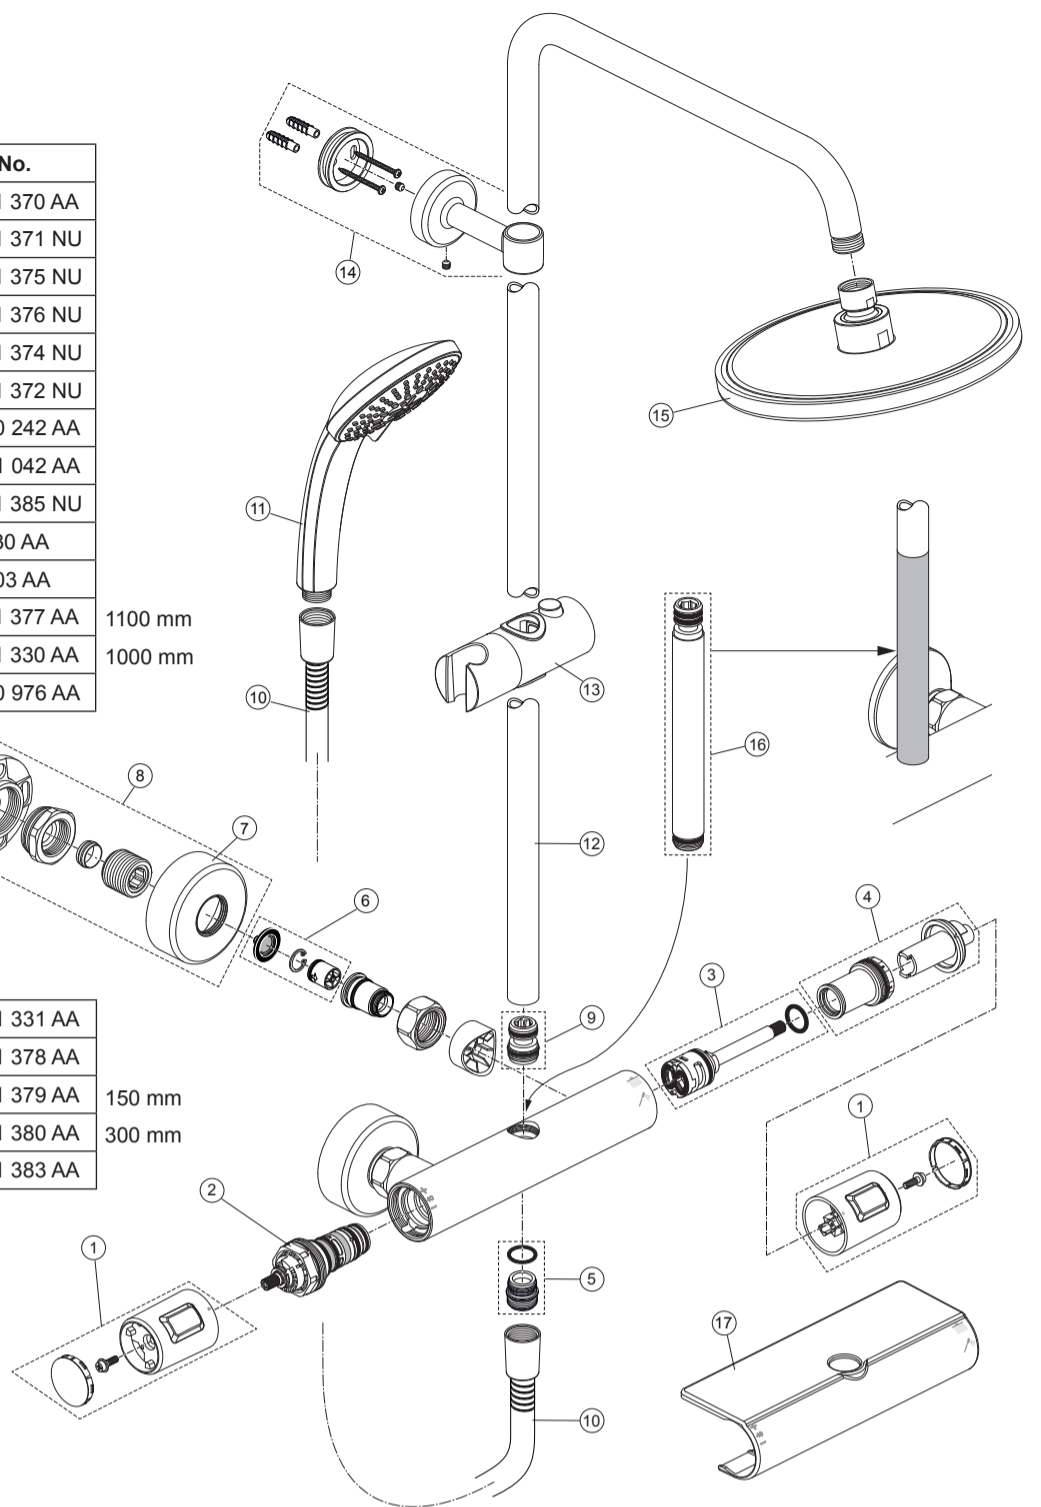

Spare Parts / Ersatzteile / Pièces de recharge / Pezzi di Ricambio / Piezas de requesto /
 Parte de reposição / Reserveonderdelen / Reservdelar / Reservedeler / Varaosat /
 Vraosat / Varahlutir / Ανταλλακτικά / Yedek Parçalar / Náhradní díly / Náhradné diely /
 Nadomestni deli / Резервни части / Запчасти / Części Zapasowe / Piese de schimb /
 Rendelhető alkatrészek / Запасні частини / Reservni delovi / Резервни делови /
 Резервни делови / Atsarginių dalių / Tellitavad varuosad / Rezervju daļi

Pos.	Part No.
1	A 861 370 AA
2	A 861 371 NU
3	A 861 375 NU
4	A 861 376 NU
5	A 861 374 NU
6	A 861 372 NU
7	B 960 242 AA
8	B 961 042 AA
9	A 861 385 NU
10	A 3330 AA
11	B 9403 AA
12	A 861 377 AA
	A 861 330 AA
	1100 mm
	1000 mm
13	B 960 976 AA

14	A 861 331 AA
15	A 861 378 AA
16	A 861 379 AA
	150 mm
	300 mm
17	A 861 383 AA

Ideal Standard

CERATHERM T25
A 7209 ..

0220 / A 868 551
 Made in Germany

Ideal Standard International NV
 Corporate Village - Gent Building
 Da Vincilaan 2
 1935 Zaventem
 Belgium

www.idealstandardinternational.com

	P bar			
	T °C			
			Q (3 bar)	
			l/min	
			8	12

Q=0%

Q=50%

Q=100%