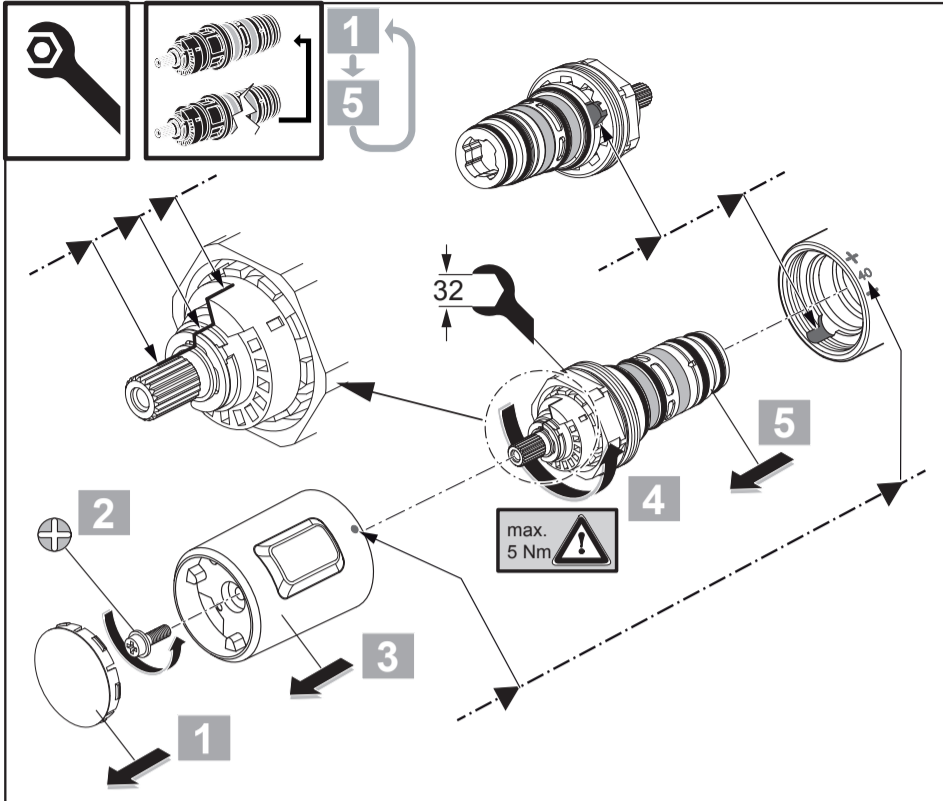

Pos.	Part No.
1	A 861 370 AA
2	A 861 371 NU
3	A 861 375 NU
4	A 861 376 NU
5	A 861 374 NU
6	A 861 372 NU
7	B 960 242 AA
8	B 961 042 AA
9	A 861 385 NU
10	A 3330 AA
11	B 9403 AA
12	A 861 377 AA
	A 861 330 AA
	1100 mm
	1000 mm
13	B 960 976 AA

14	A 861 331 AA
15	A 861 378 AA
16	A 861 379 AA
	150 mm
	300 mm
17	A 861 383 AA

Ideal Standard

CERATHERM T25
A 7209 ..

0220 / A 868 551
 Made in Germany

Ideal Standard International NV
 Corporate Village - Gent Building
 Da Vincilaan 2
 1935 Zaventem
 Belgium

www.idealstandardinternational.com

	P bar			
	T °C			
			Q (3 bar)	
			l/min	
			8	12

Q=0%

Q=50%

Q=100%