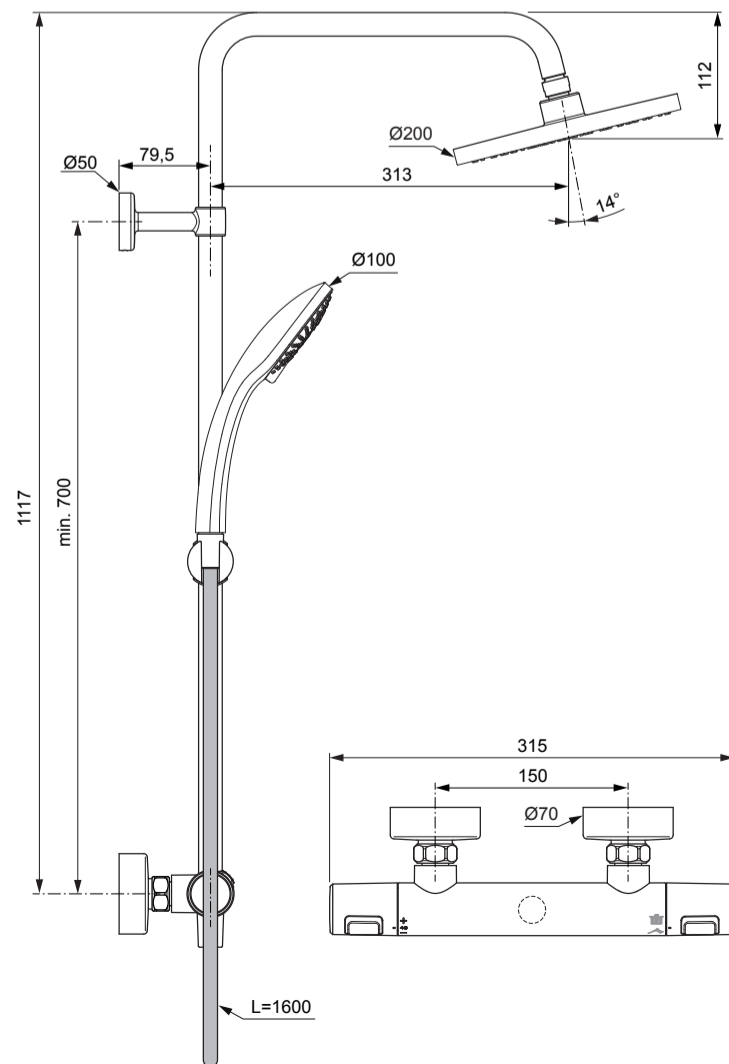

Pos.	Part No.
1	A 861 370 AA
2	A 861 371 NU
3	A 861 375 NU
4	A 861 376 NU
5	A 861 374 NU
6	A 861 372 NU
7	B 960 242 AA
8	B 961 042 AA
9	A 861 385 NU
10	A 3330 AA
11	B 9403 AA
12	A 861 377 AA
	A 861 330 AA
	1100 mm
	1000 mm
13	B 960 976 AA

14	A 861 331 AA
15	A 861 378 AA
16	A 861 379 AA
	150 mm
	300 mm
17	A 861 383 AA

Ideal Standard

CERATHERM T25
A 7209 ..

0220 / A 868 551
 Made in Germany

Ideal Standard International NV
 Corporate Village - Gent Building
 Da Vincilaan 2
 1935 Zaventem
 Belgium

www.idealstandardinternational.com

	P bar			
	T °C			
			Q (3 bar)	
			l/min	
			8	12

Q=0%

Q=50%

Q=100%